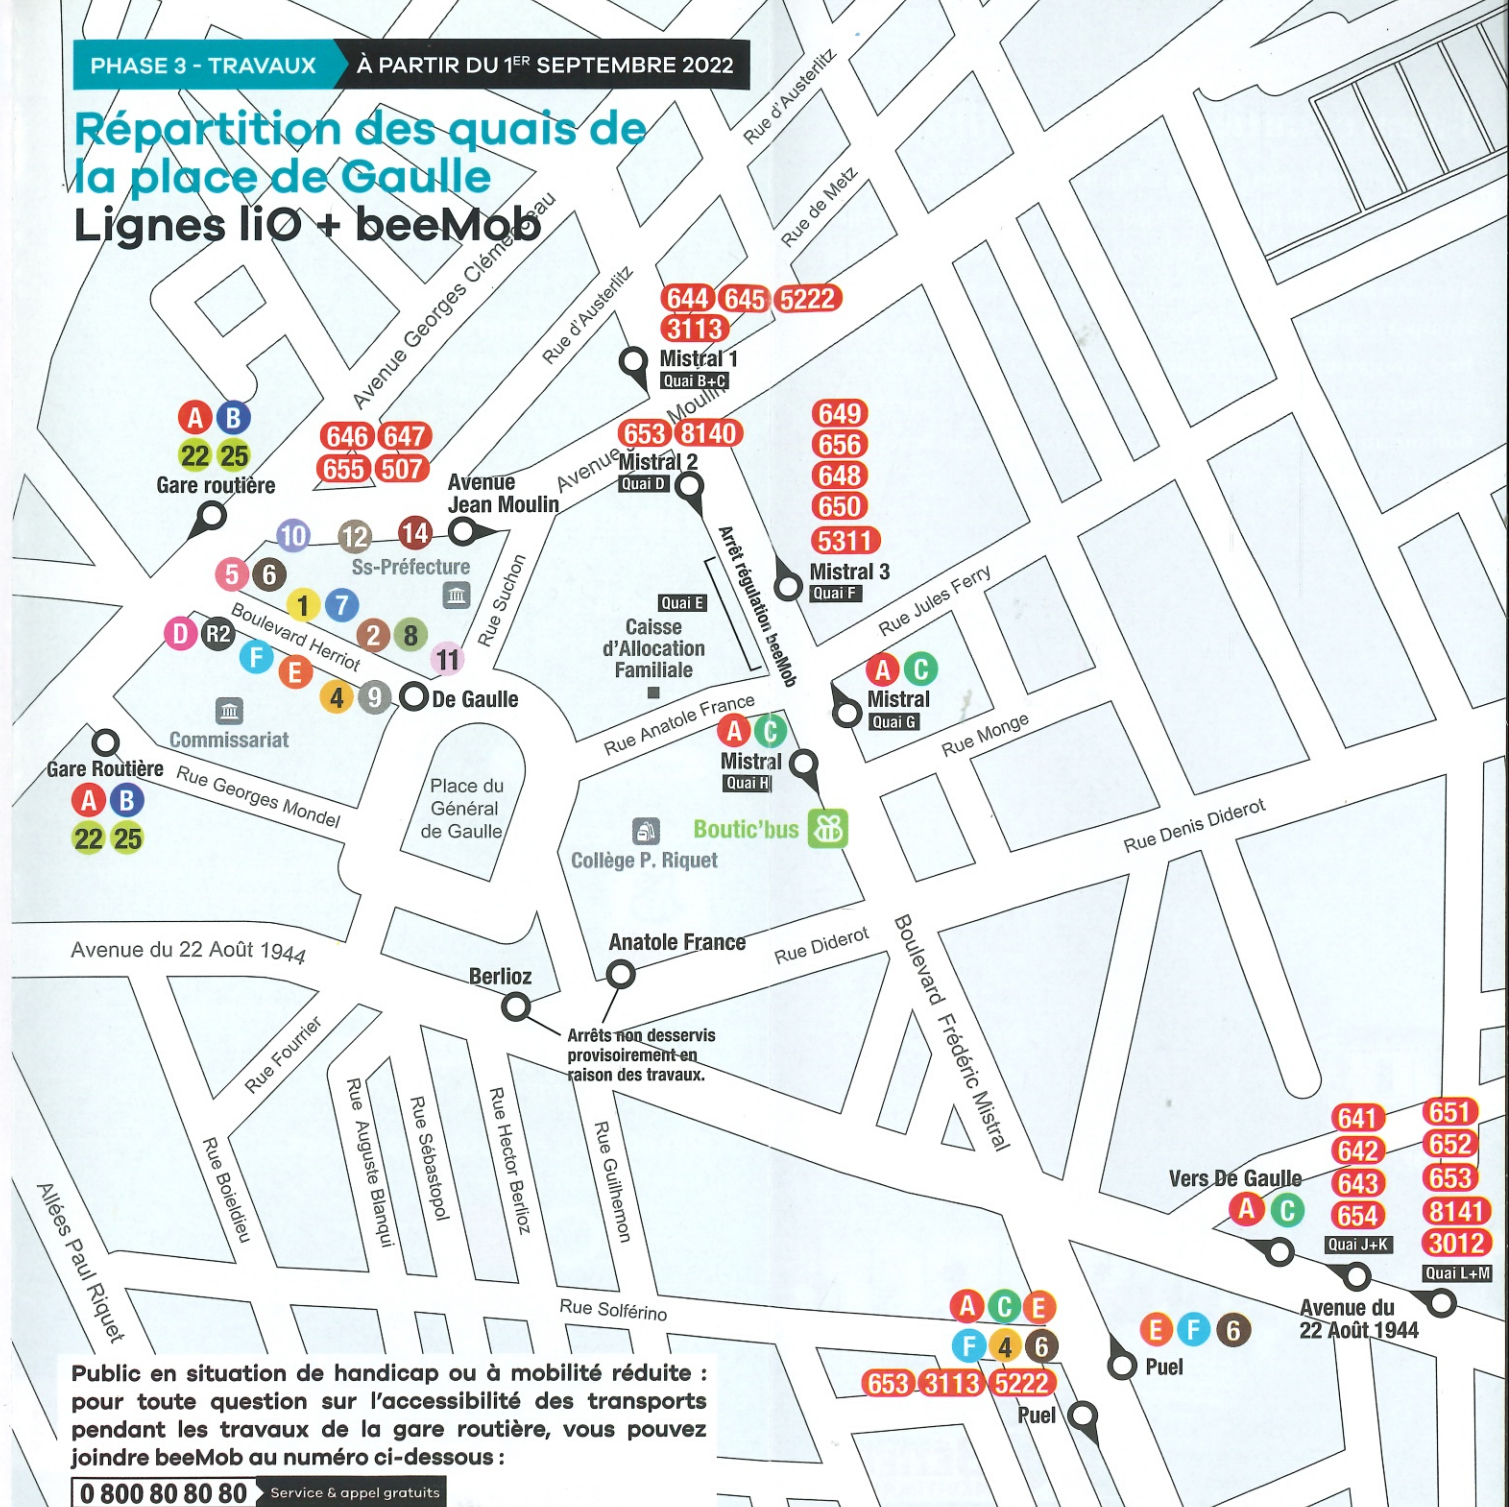

beeMob Destinations

A	Gare SNCF Bas → ZAC La Méridienne
B	Avenue de la Devèze → Pôle commercial de la Ginieisse
C	Mercoret → Centre commercial Montmaran
D	De Gaulle → Boujan-sur-Libron - Albert Camus
E	De Gaulle → Portes de Valras
F	De Gaulle → Le Gasquinoy
1	De Gaulle → Rocagel
2	De Gaulle → Bonaval Haut
4	De Gaulle → Mousquetaires
5	De Gaulle → Capiscot Est
6	De Gaulle → Cave coopérative
7	De Gaulle → Lycée Jean Moulin
8	De Gaulle → Bonaval
9	Gare routière → Les Saules
10	Avenue Jean Moulin → Corneilhan - Place de la Courneuve
11	De Gaulle → Marcel Pagnol
12	Avenue Jean Moulin → Parc d'activité La Baume
14	Avenue Jean Moulin → Lieuran-lès-Béziers → Espondeilhan → Coulobres
22	De Gaulle → E.M.T.H.
25	De Gaulle → Lycée Jean Moulin
R2	De Gaulle → Mas de Montflourès

PHASE 3 - TRAVAUX À PARTIR DU 1ER SEPTEMBRE 2022

Répartition des quais de la place de Gaulle
Lignes liO + beeMob

Public en situation de handicap ou à mobilité réduite : pour toute question sur l'accessibilité des transports pendant les travaux de la gare routière, vous pouvez joindre beeMob au numéro ci-dessous :

0 800 80 80 80 Service & appel gratuits